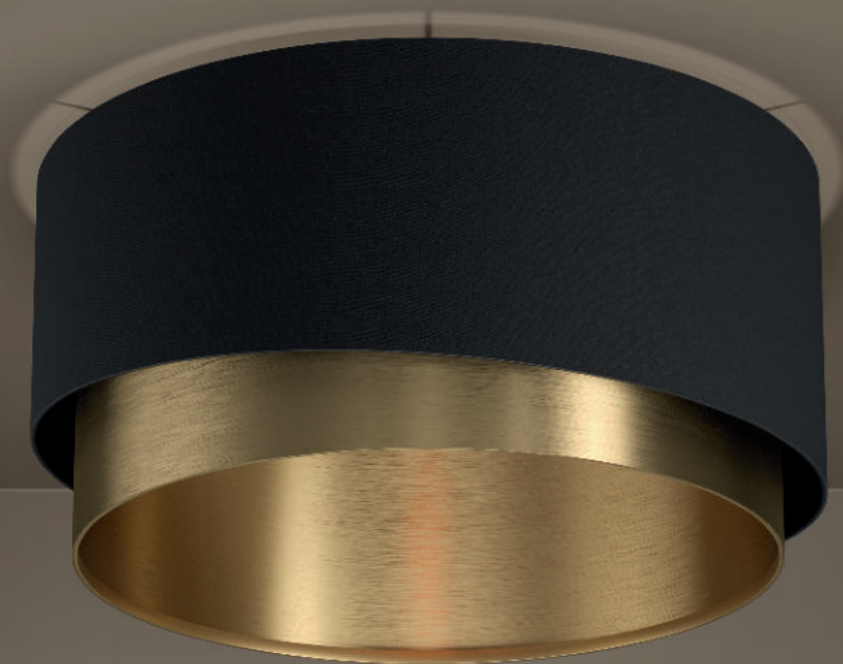

◀ MANDERLINE

390406

DESCRIPTION / BESCHREIBUNG / DESCRIPTION:

wall light; steel, black / fabric, black, brass

Wandleuchte; Stahl, schwarz / Textil, schwarz, messing

Applique; acier, noir / tissu, noir, laiton

L 450, H 1890, A 1830

E27

40 W

touch dimming

9008606312535

▲ MANDERLINE

39924

DESCRIPTION / BESCHREIBUNG / DESCRIPTION:

ceiling light; steel, black / fabric, black, brass

Deckenleuchte; Stahl, schwarz / Textil, schwarz, messing

plafonnier; acier, noir / tissu, noir, laiton

H 220, Ø 450

E27

40 W

9002759399245