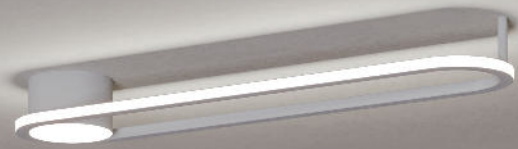

902152
NEW

COLLECORVINO

These luminaires can be controlled via the wall switch. This means that either the profile, the spotlight or all together can be switched on by pressing the switch several times.

Diese Leuchten können über den Wandschalter gesteuert werden. So können bei mehrmaligem Betätigen entweder das Profil, der Spot oder alles zusammen eingeschalten werden.

Ces luminaires peuvent être commandés par l'intermédiaire de l'interrupteur mural. Cela signifie qu'il suffit d'appuyer plusieurs fois sur l'interrupteur pour allumer soit le profilé, soit le spot, soit l'ensemble.