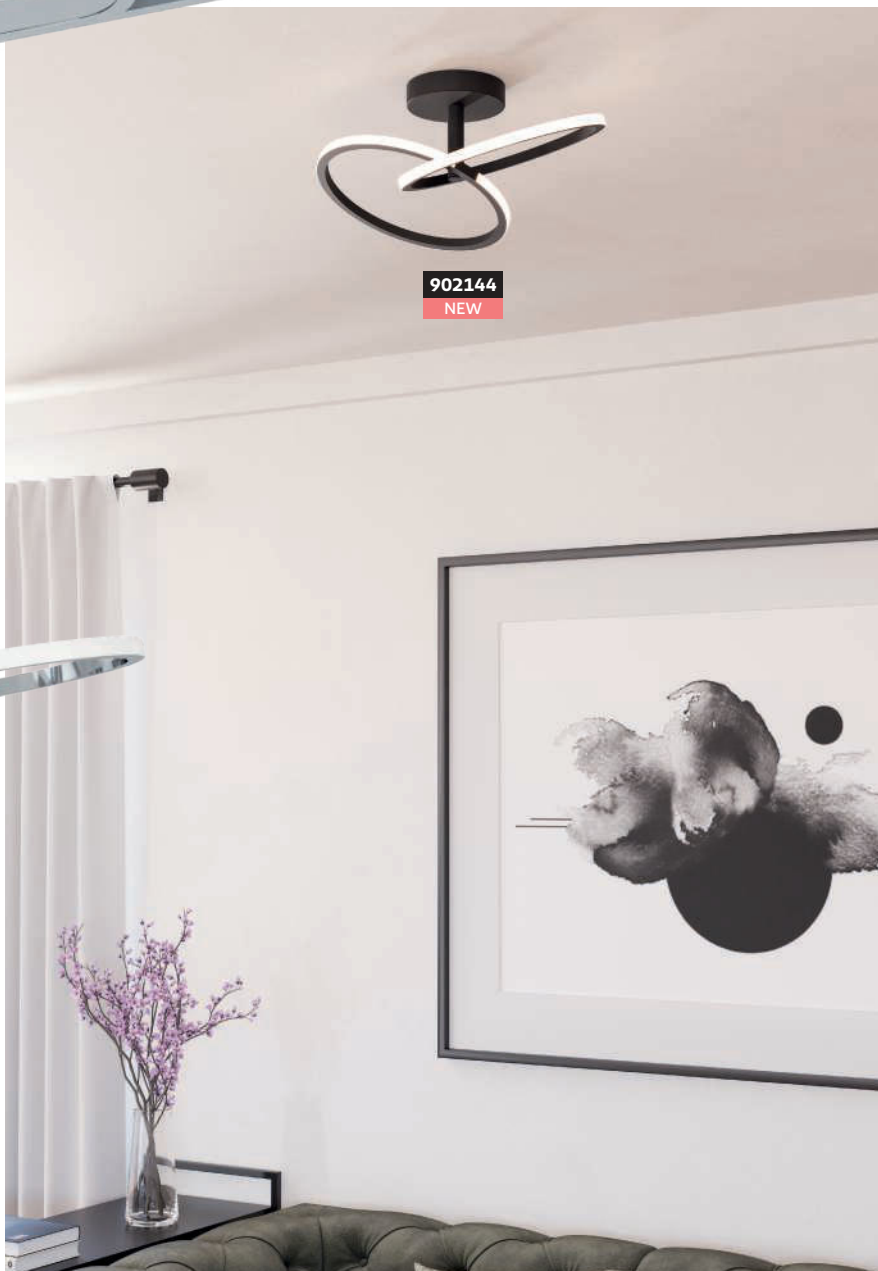

**902161**  
NEW

**902144**  
NEW

**902145**  
NEW

**902161 CONIVARENA**

ceiling light; steel, aluminium, chrome / plastic, white  
Deckenleuchte; Stahl, Alu, chrom / Kunststoff, weiss  
plafonnier; acier, aluminium, chrome / plastique, blanc

↻ L 690, B 170, H 55

1 x 20 W  
1 x 2500 lm

9008606357123

**902144 CONGIUNTI**

ceiling light; steel, black / plastic, white  
Deckenleuchte; Stahl, schwarz / Kunststoff, weiss  
plafonnier; acier, noir / plastique, blanc