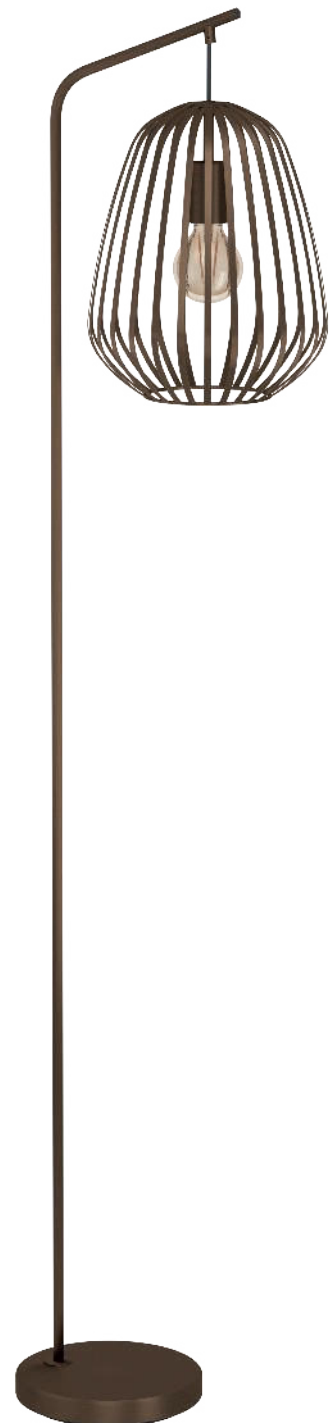

901101

9008606312580

9008606312610