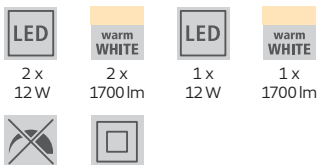

901717

901716

901715

901714

901717 BOYAL

ceiling light; steel, wood, black, brown / plastic, white

Deckenleuchte; Stahl, Holz, schwarz, braun / Kunststoff, weiss

plafonnier; acier, bois, noir, marron / plastique, blanc

↳ L 1010, B 400, H 95

9008606327249

901716 BOYAL

ceiling light; steel, wood, black, brown / plastic, white

Deckenleuchte; Stahl, Holz, schwarz, braun / Kunststoff, weiss

plafonnier; acier, bois, noir, marron / plastique, blanc

↳ L 1010, B 400, H 1100

9008606327218

901715 BOYAL

wall light; steel, wood, black, brown / plastic, white

Wandleuchte; Stahl, Holz, schwarz, braun / Kunststoff, weiss

Applique; acier, bois, noir, marron / plastique, blanc

Hängeleuchte; Stahl, Holz, schwarz, braun rustikal / Kunststoff, weiss

luminaire en suspension; acier, bois, noir, marron rustique / plastique, blanc

↳ L 1010, B 400, H 1100

2 x 12,5 W
2 x 1800 lm
1 x 15,5 W
1 x 2250 lm