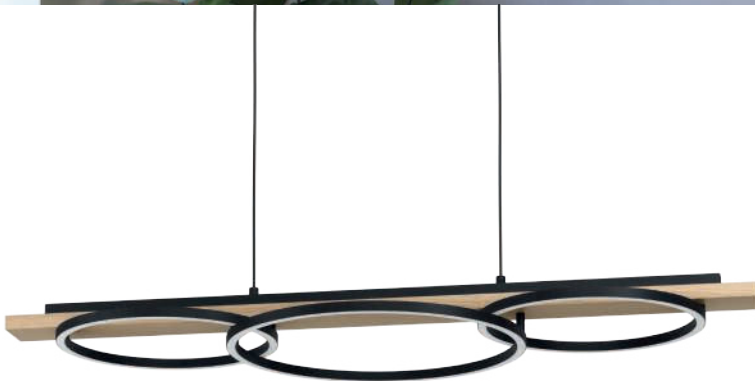

901717

901716

901715

901714

901717 BOYAL

ceiling light; steel, wood, black, brown / plastic, white

Deckenleuchte; Stahl, Holz, schwarz, braun / Kunststoff, weiss

plafonnier; acier, bois, noir, marron / plastique, blanc

↳ L 1010, B 400, H 95

9008606327249

901716 BOYAL

ceiling light; steel, wood, black, brown / plastic, white

Deckenleuchte; Stahl, Holz, schwarz, braun / Kunststoff, weiss

plafonnier; acier, bois, noir, marron / plastique, blanc

↳ L 780, B 400, H 90

9008606327232

901714 BOYAL

pendant light; steel, wood, black, brown / plastic, white

Hängeleuchte; Stahl, Holz, schwarz, braun / Kunststoff, weiss

luminaire en suspension; acier, bois, noir, marron / plastique, blanc

↳ L 1010, B 400, H 1100

9008606327218

901715 BOYAL

wall light; steel, wood, black, brown / plastic, white

Wandleuchte; Stahl, Holz, schwarz, braun / Kunststoff, weiss

Applique; acier, bois, noir, marron / plastique, blanc