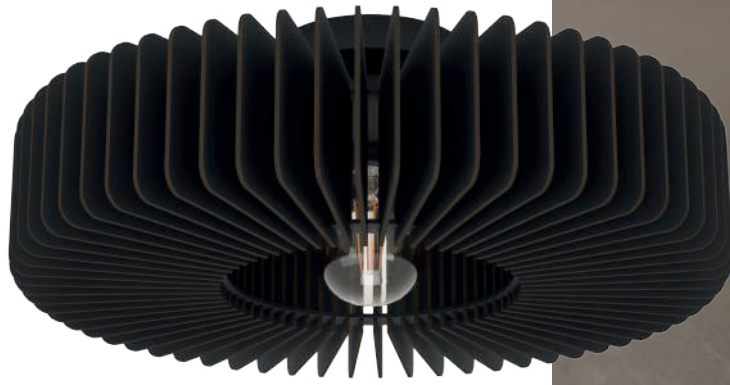

900831

900847

900832

900831 PALOMBAIA

ceiling light; steel, black / wood, black
Deckenleuchte; Stahl, schwarz / Holz, schwarz
plafonnier; acier, noir / bois, noir

H 175, Ø 500

E27
 1 x 40 W

900832 PALOMBAIA

ceiling light; steel, black / wood, grey
Deckenleuchte; Stahl, schwarz / Holz, grau
plafonnier; acier, noir / bois, gris

H 175, Ø 500

E27
 1 x 40 W

900847 MATTANZA

pendant light; steel, black / wood, grey
Hängeleuchte; Stahl, schwarz / Holz, grau
luminaire en suspension; acier, noir / bois, gris

H 2465, Ø 495

E27
 1 x 40 W

9008606274024

9008606274031

9008606274147