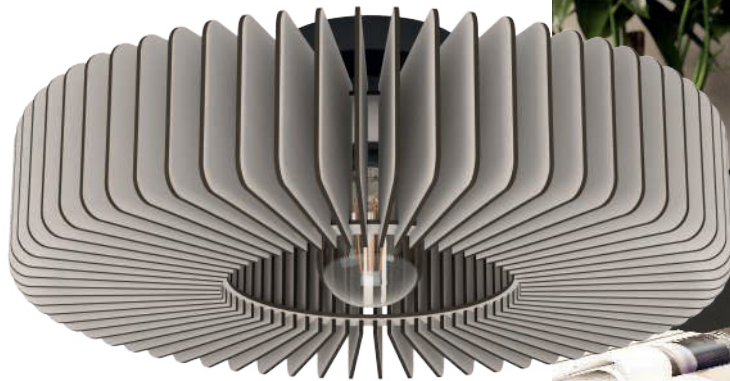

900831

900847

900832

900831 PALOMBAIA

ceiling light; steel, black / wood, black
Deckenleuchte; Stahl, schwarz / Holz, schwarz
plafonnier; acier, noir / bois, noir

H 175, Ø 500

E27
 1 x 40 W

900832 PALOMBAIA

ceiling light; steel, black / wood, grey
Deckenleuchte; Stahl, schwarz / Holz, grau
plafonnier; acier, noir / bois, gris

H 175, Ø 500

E27
 1 x 40 W

900847 MATTANZA

pendant light; steel, black / wood, grey
Hängeleuchte; Stahl, schwarz / Holz, grau
luminaire en suspension; acier, noir / bois, gris

H 2465, Ø 495

E27
 1 x 40 W

9008606274024

9008606274031

9008606274147